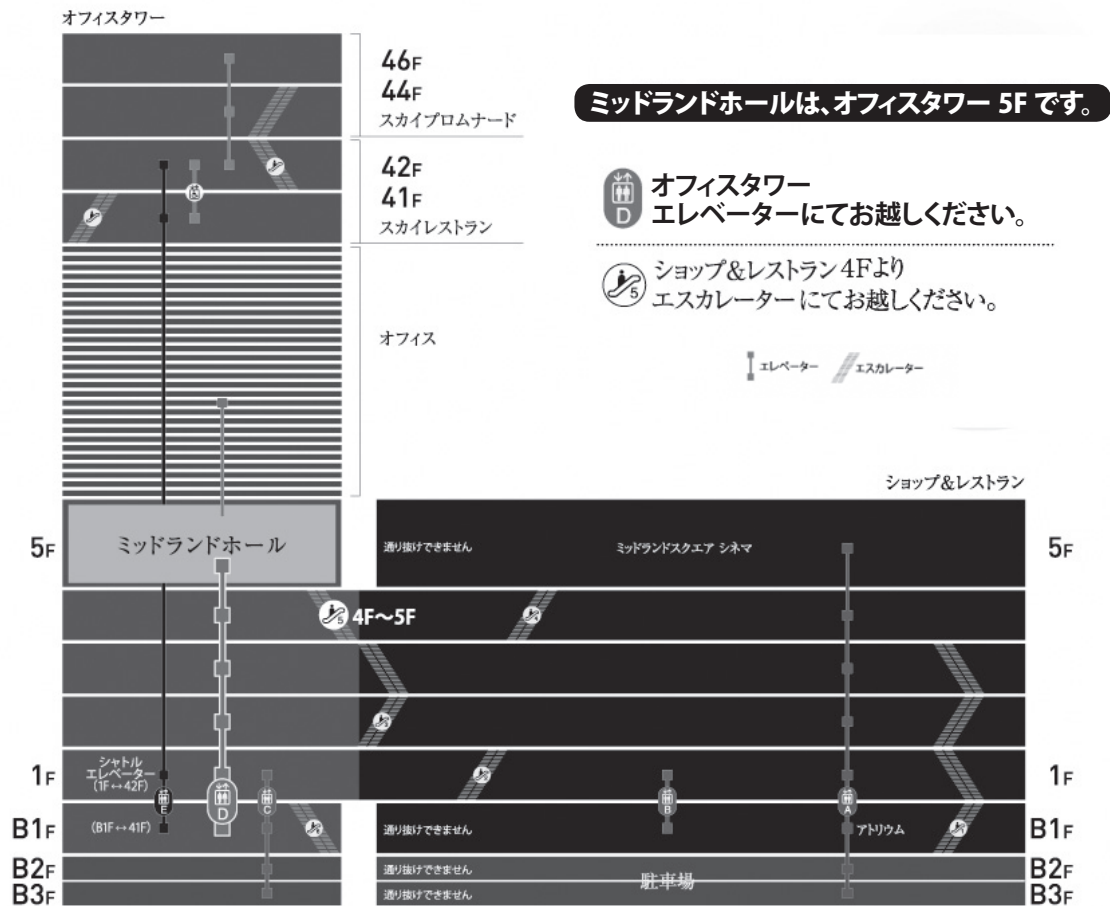

会場へのアクセス

周辺マップ

交通アクセス

- 名古屋駅（徒歩5分）、地下鉄名古屋駅（徒歩1分）、名鉄名古屋駅・近鉄名古屋駅（徒歩3分）から地下街より雨に濡れずにお越しいただけます。
- 中部国際空港（セントレア）から鉄道で28分。